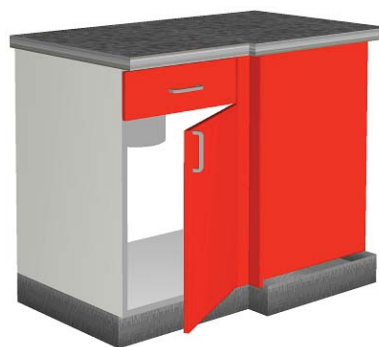

חדל באורז'רד! גופים

ארון עליון פינתי קטום

עומק	רוחב	גובה
900 מ"מ	900 מ"מ	750 מ"מ

ארון תחתון פינתי ריש

עומק	רוחב	גובה
900 מ"מ	900 מ"מ	750 מ"מ
860 מ"מ	860 מ"מ	750 מ"מ

ארון למגירות

עומק	רוחב	גובה
590 מ"מ	400 מ"מ	750 מ"מ
590 מ"מ	600 מ"מ	750 מ"מ
590 מ"מ	700 מ"מ	750 מ"מ
590 מ"מ	750 מ"מ	750 מ"מ
590 מ"מ	800 מ"מ	750 מ"מ
590 מ"מ	900 מ"מ	750 מ"מ
590 מ"מ	1000 מ"מ	750 מ"מ
590 מ"מ	1200 מ"מ	750 מ"מ
590 מ"מ	400 מ"מ	750 מ"מ
590 מ"מ	600 מ"מ	750 מ"מ
590 מ"מ	700 מ"מ	750 מ"מ
590 מ"מ	750 מ"מ	750 מ"מ
590 מ"מ	800 מ"מ	750 מ"מ
590 מ"מ	900 מ"מ	750 מ"מ
590 מ"מ	1000 מ"מ	750 מ"מ
590 מ"מ	1200 מ"מ	750 מ"מ