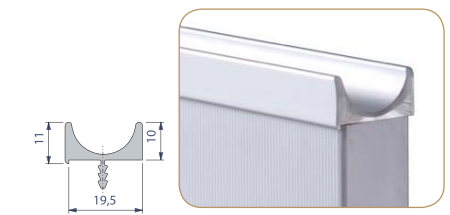

סדרת מיתר

ידיעת מיתר 10 (H-14)
גימור טבעי / ברק משי