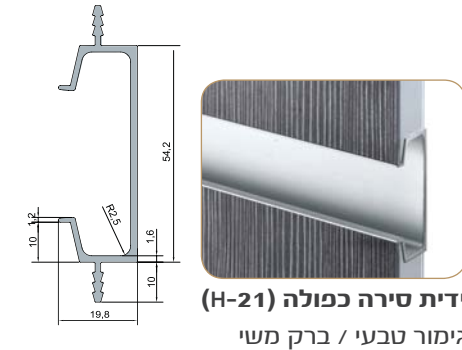

ידיעת מיתר כפולה (H-16)
גימור טבעי / ברק משי

ידיעת סירה כפולה (H-21)
גימור טבעי / ברק משי

באורצ'רד לא מתפשרים על איכות המוצרים, לכן כל הידיעות האינטגרליות המשמשות אותנו לייצור חזיתות מיוצרות בחברת Schüco הגרמנית, החברה המובילה בעולם בייצור פרופילי אלומיניום.