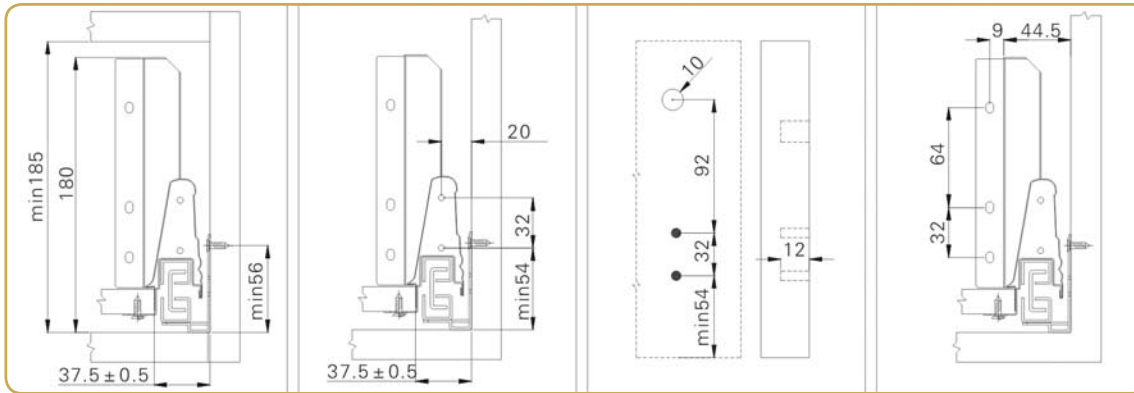

מדל באורז'רדו! מגירות