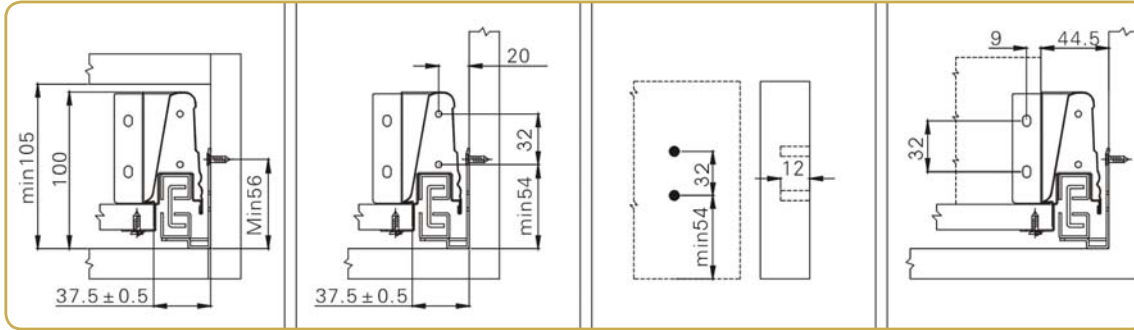

מדל באורז'רדו! מגירות