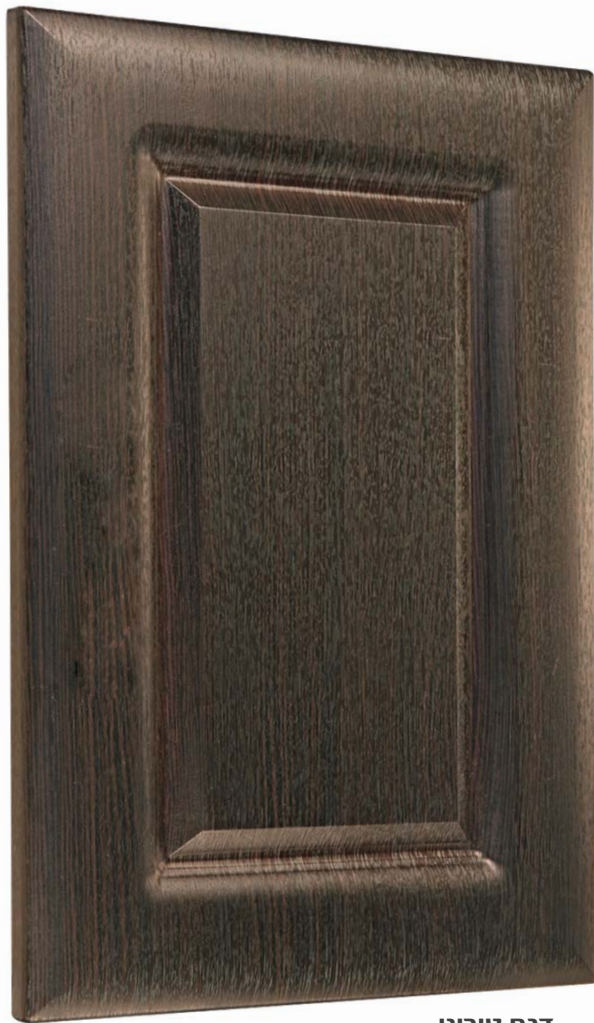

22 עובי הדגם לצביעה

22 עובי הדגם

לכל קולקציית הדלתות המוגמרות של אורצ'רד ניתנות 5 שנות אחריות.

דגמי מילואה

דגם שקד
גוון 99 טבק

דגם סיגלית
גוון 210 שאמוני

דגם כנרת
גוון 167 לבן שלג

דגמים חרוטים