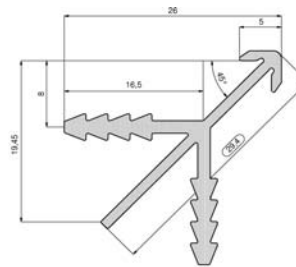

מוצרים משלימים בפורמיקה

חיבור פינתי
45 מעלות ללא אלומיניום
(רוחב 10 ס"מ)

פרופיל L-1
פרופיל אלומיניום פינתי משתלב
(רוחב 20, 15, 10 ס"מ)

פרופיל L-2
פרופיל אלומיניום פינתי מובלט
(רוחב 20, 15, 10 ס"מ)

קנטים איזיבורד