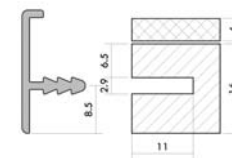

גימור טבעי אנודיז מט
ניתן רק בזכוכיות אטומות.