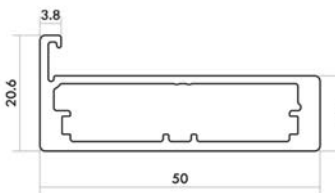

חדל באורצ'וד!
חזיתות זכוכית

דגם בז 50 (A3)
פרופיל אלומיניום 3.8 מ"מ לדלת

דגם לילית 50 (A2)
פרופיל אלומיניום 0 מ"מ מחייב ליטוש זכוכית לדלת

דגם דרור 20 (A1)
פרופיל אלומיניום 18.7 מ"מ לדלת

צירים לשימוש
מרחק מרכז ציר מקצה דלת K:
סטנדרט 10 ס"מ, מינימום 8 ס"מ
גימור טבעי/אנודייז מט/מוברש