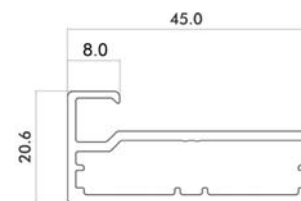

צירים לשימוש מרחק מרכז ציר מקצה דלת K: סטנדרט 10 ס"מ, מינימום 8 ס"מ גימור טבעי אנודיזט מט