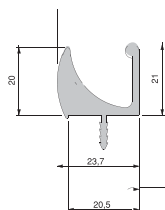

ידית שתולה (H-9)
גימור טבעי
ניתן באורכים 16, 21, 32, 42 ס"מ

בקולקציית הידיות של אורצ'רד תוכלו למצוא מגוון עשיר של ידיות איכותיות ונוחות לשימוש. בקולקצייה סדרות של ידיות מיני, מידי וכפולות למראה מושלם במטבח או ברהיט.

ידיות אינטגרליות

סדרה מלבנית

ידית מלבן 10 (H-23)
גימור טבעי

ידית מלבן 20 (H-24)
גימור טבעי

סדרת חבצלת

ידית חבצלת 20 (H-1)
גימור טבעי

ידית חבצלת 40 (H-2)
גימור טבעי

סדרה אינטגרלית