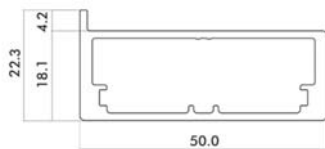

חדל באורצ'וד!
חזיתות זכוכית

דגם בז 50 (A3)
פרופיל אלומיניום 3.8 מ"מ לדלת

דגם לילית 50 (A2)
פרופיל אלומיניום 0 מ"מ מחייב ליטוש זכוכית לדלת

דגם דרור 20 (A1)
פרופיל אלומיניום 18.7 מ"מ לדלת

צירים לשימוש
מרחק מרכז ציר מקצה דלת K:
סטנדרט 10 ס"מ, מינימום 8 ס"מ
גימור טבעי/אנודייז מט/מוברש