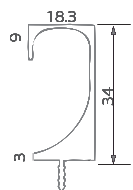

ידית שתולה (H-9)
גימור טבעי
ניתן באורכים 16, 21, 32, 42 ס"מ

בקולקציית הידיות של אורצ'רד תוכלו למצוא מגוון עשיר של ידיות איכותיות ונוחות לשימוש. בקולקצייה סדרות של ידיות מיני, מידי וכפולות למראה מושלם במטבח או ברהיט.

ידיות אינטגרליות

סדרה מלבנית

ידית מלבן 10 (H-23)
גימור טבעי

ידית מלבן 20 (H-24)
גימור טבעי

סדרת חבצלת

ידית חבצלת 20 (H-1)
גימור טבעי

ידית חבצלת 40 (H-2)
גימור טבעי

סדרה אינטגרלית