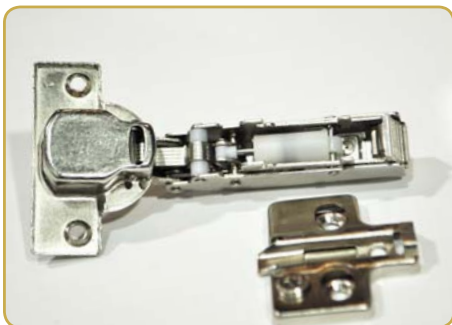

חדש באורצ'רד! צירים ומסילות סמויות