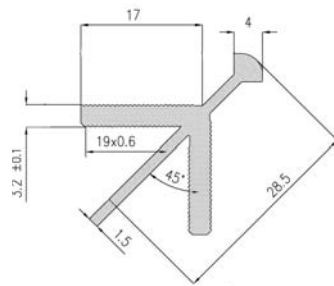

מוצרים משלימים בפורמיקה

חיבור פינתי
45 מעלות ללא אלומיניום
(רוחב 10 ס"מ)

פרופיל L-1
פרופיל אלומיניום פינתי משתלב
(רוחב 20, 15, 10 ס"מ)

פרופיל L-2
פרופיל אלומיניום פינתי מובלט
(רוחב 20, 15, 10 ס"מ)

קנטים איזיבורד

פוסטפורמינג

מידות סטנדרטיות לריהוט משרדי

מידות סטנדרטיות לדלתות

748	598	498	448	398	348	298	148
-----	-----	-----	-----	-----	-----	-----	-----

דגם תות (מודל 1)
בשילוב ידית ישרה H8

דגם תות מסופק במידות סטנדרטיות בלבד. ניתן לשלב ידית אינטגרלית ישרה H8.
דגם 4 מותנה בהזמנת כמות מינימום.