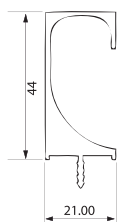

ידית אינטגרלית 2 (H-4)
גימור טבעי