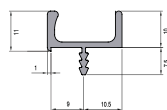

ידיות אינטגרליות

סדרה מלבנית

ידית מלבן 10 (H-23)
גימור טבעי