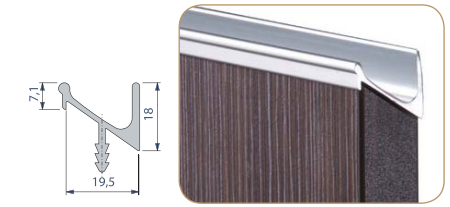

ידיעות אינטגרליות

סדרת טרפז

ידיעת טרפז 20 (H-11)
גימור טבעי / ברק משי