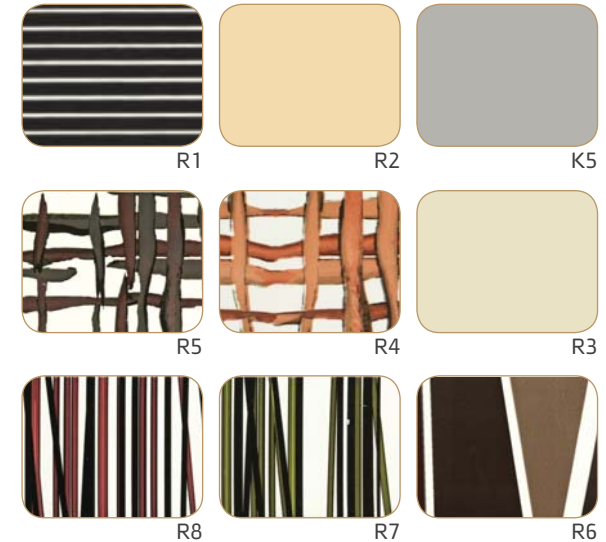

רגליים בחיפוי פורמיקה - רגליים מאסיביות בחיפוי פורמיקה מכל קולקציית הפורמיקות למגוון שימושים והתאמה מלאה למשטחי הפורמיקה.

איזיבורד - משטח מיוחד בעובי 50 מ"מ המורכב מסיבית קלה וחזקה וגרגרי פוליסטירן. מיועד לשימוש בדלפקים, משטחי עבודה, שולחנות ועוד. הלוח קל בלמעלה מ-30% מסיבית ומאפשר הברגת ברגים ויישום פירזול סטנדרטי כמו לסיבית רגילה. ניתן לחפות את הלוח בכל קולקציית הפורמיקות ולשלב מבחר קנטים עבים בגוונים חלקים, אקריליים שקופים ומעוצבים. הלוחות ניתנים למכירה כלוחות שלמים או בהתאמת מידה אישית לפי דרישת הלקוח.