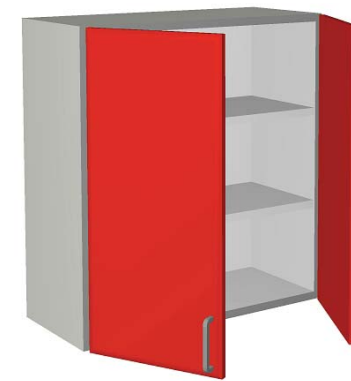

ארון עליון

עומק	רוחב	גובה
300 מ"מ	300 מ"מ	750 מ"מ
300 מ"מ	350 מ"מ	750 מ"מ
300 מ"מ	400 מ"מ	750 מ"מ
300 מ"מ	450 מ"מ	750 מ"מ
300 מ"מ	500 מ"מ	750 מ"מ
300 מ"מ	600 מ"מ	750 מ"מ
300 מ"מ	700 מ"מ	750 מ"מ
300 מ"מ	800 מ"מ	750 מ"מ
300 מ"מ	900 מ"מ	750 מ"מ
300 מ"מ	1000 מ"מ	750 מ"מ
300 מ"מ	400 מ"מ	600 מ"מ
300 מ"מ	450 מ"מ	600 מ"מ
300 מ"מ	500 מ"מ	600 מ"מ
300 מ"מ	600 מ"מ	600 מ"מ
300 מ"מ	700 מ"מ	600 מ"מ
300 מ"מ	800 מ"מ	600 מ"מ
300 מ"מ	900 מ"מ	600 מ"מ
300 מ"מ	1000 מ"מ	600 מ"מ
300 מ"מ	400 מ"מ	900 מ"מ
300 מ"מ	800 מ"מ	900 מ"מ