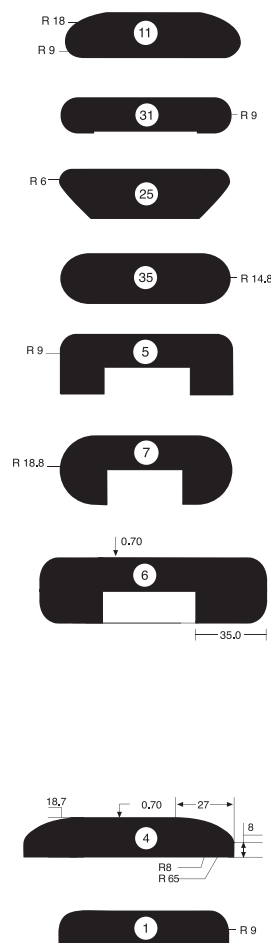

מוצרים משלימים בפורמיקה

חיבור פינתי
45 מעלות ללא אלומיניום
(רוחב 10 ס"מ)

פרופיל L-1
פרופיל אלומיניום פינתי משתלב
(רוחב 20, 15, 10 ס"מ)

פרופיל L-2
פרופיל אלומיניום פינתי מובלט
(רוחב 20, 15, 10 ס"מ)

קנטים איזיבורד

פוסטפורמינג

מידות סטנדרטיות לריהוט משרדי

מידות סטנדרטיות לדלתות

748	598	498	448	398	348	298	148
-----	-----	-----	-----	-----	-----	-----	-----

דגם תות (מודל 1)
בשילוב ידית ישרה H8

דגם תות מסופק במידות סטנדרטיות בלבד. ניתן לשלב ידית אינטגרלית ישרה H8.
דגם 4 מותנה בהזמנת כמות מינימום.