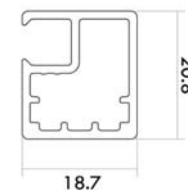

צירים לשימוש
מרחק מרכז ציר מקצה דלת K:
סטנדרט 10 ס"מ, מינימום 6.5 ס"מ
גימור טבעי/אנודייז מט