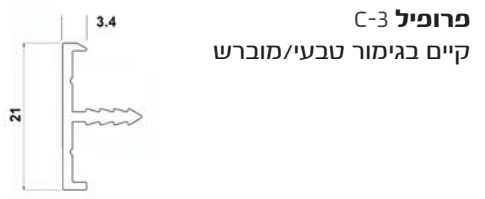

דגם טל

דגם טל
פורמיקה Arpa
גוון Luna 3359 | ידית H8 | קנט C-2