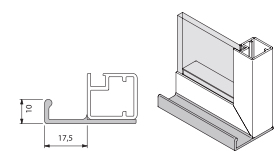

דגם H5
גימור טבעי / אנודיז מט / מוברש