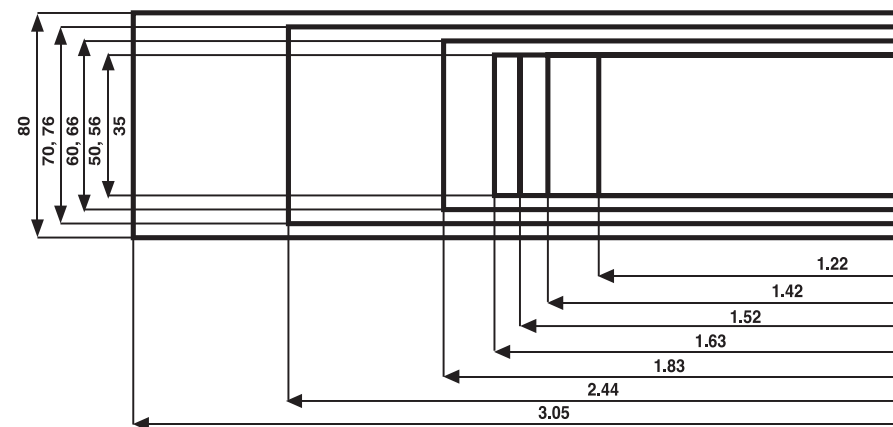

פוסטפורמינג

מידות סטנדרטיות לריהוט משרדי

מידות סטנדרטיות לדלתות

748	598	498	448	398	348	298	148