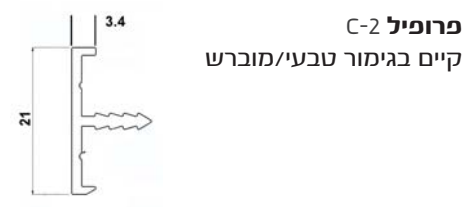

דגם טל

דגם טל
פורמיקה Arpa
גוון Luna 3359 | ידית H8 | קנט C-2