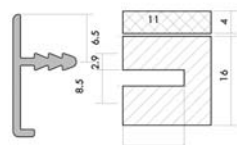

דגם נץ (A9)
דלת מ.ד.פ. בחיפוי זכוכית או פורצלן

דגם ינשוף (A8)
פרופיל לזכוכית או פורצלן ע"ג מ.ד.פ.

דגם זמיר (A7)
פרופיל לזכוכית ע"ג מ.ד.פ.

ידיית H-188 (קיימת ידיית מיני (U) תואמת H177)
גימור טבעי / מבריק
זכוכית אטומה בהתקנה שטוחה עם קנט
אקרילי מבריק