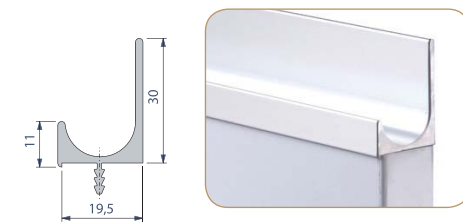

ידיעת מיתר 30 (H-15)
גימור טבעי / ברק משי