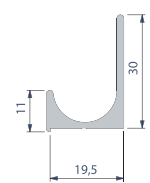

דגם H15
גימור טבעי / אנודיז מט