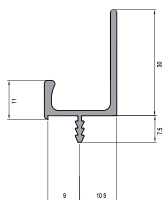

ידית מלבן 20 (H-24)
גימור טבעי