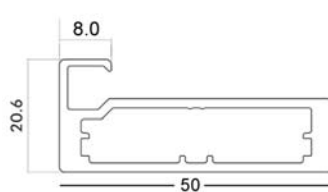

צירים לשימוש מרחק מרכז ציר מקצה דלת K: סטנדרט 10 ס"מ, מינימום 8 ס"מ גימור טבעי אנודיזט מט