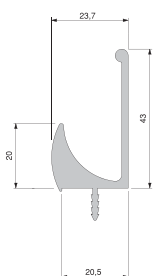

ידית שתולה (H-9)
גימור טבעי
ניתן באורכים 16, 21, 32, 42 ס"מ

בקולקציית הידיות של אורצ'רד תוכלו למצוא מגוון עשיר של ידיות איכותיות ונוחות לשימוש. בקולקצייה סדרות של ידיות מיני, מידי וכפולות למראה מושלם במטבח או ברהיט.

ידיות אינטגרליות

סדרה מלבנית

ידית מלבן 10 (H-23)
גימור טבעי

ידית מלבן 20 (H-24)
גימור טבעי

סדרת חבצלת

ידית חבצלת 20 (H-1)
גימור טבעי

ידית חבצלת 40 (H-2)
גימור טבעי

סדרה אינטגרלית