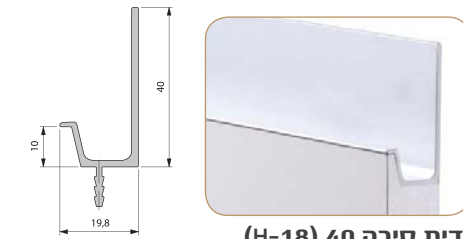

ידיעת סירה 40 (H-18)
גימור טבעי / ברק משי