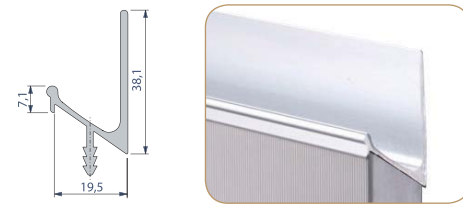

ידיעת טרפז 40 (H-12)
גימור טבעי / ברק משי