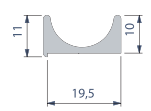

דגם H15
גימור טבעי / אנודיז מט